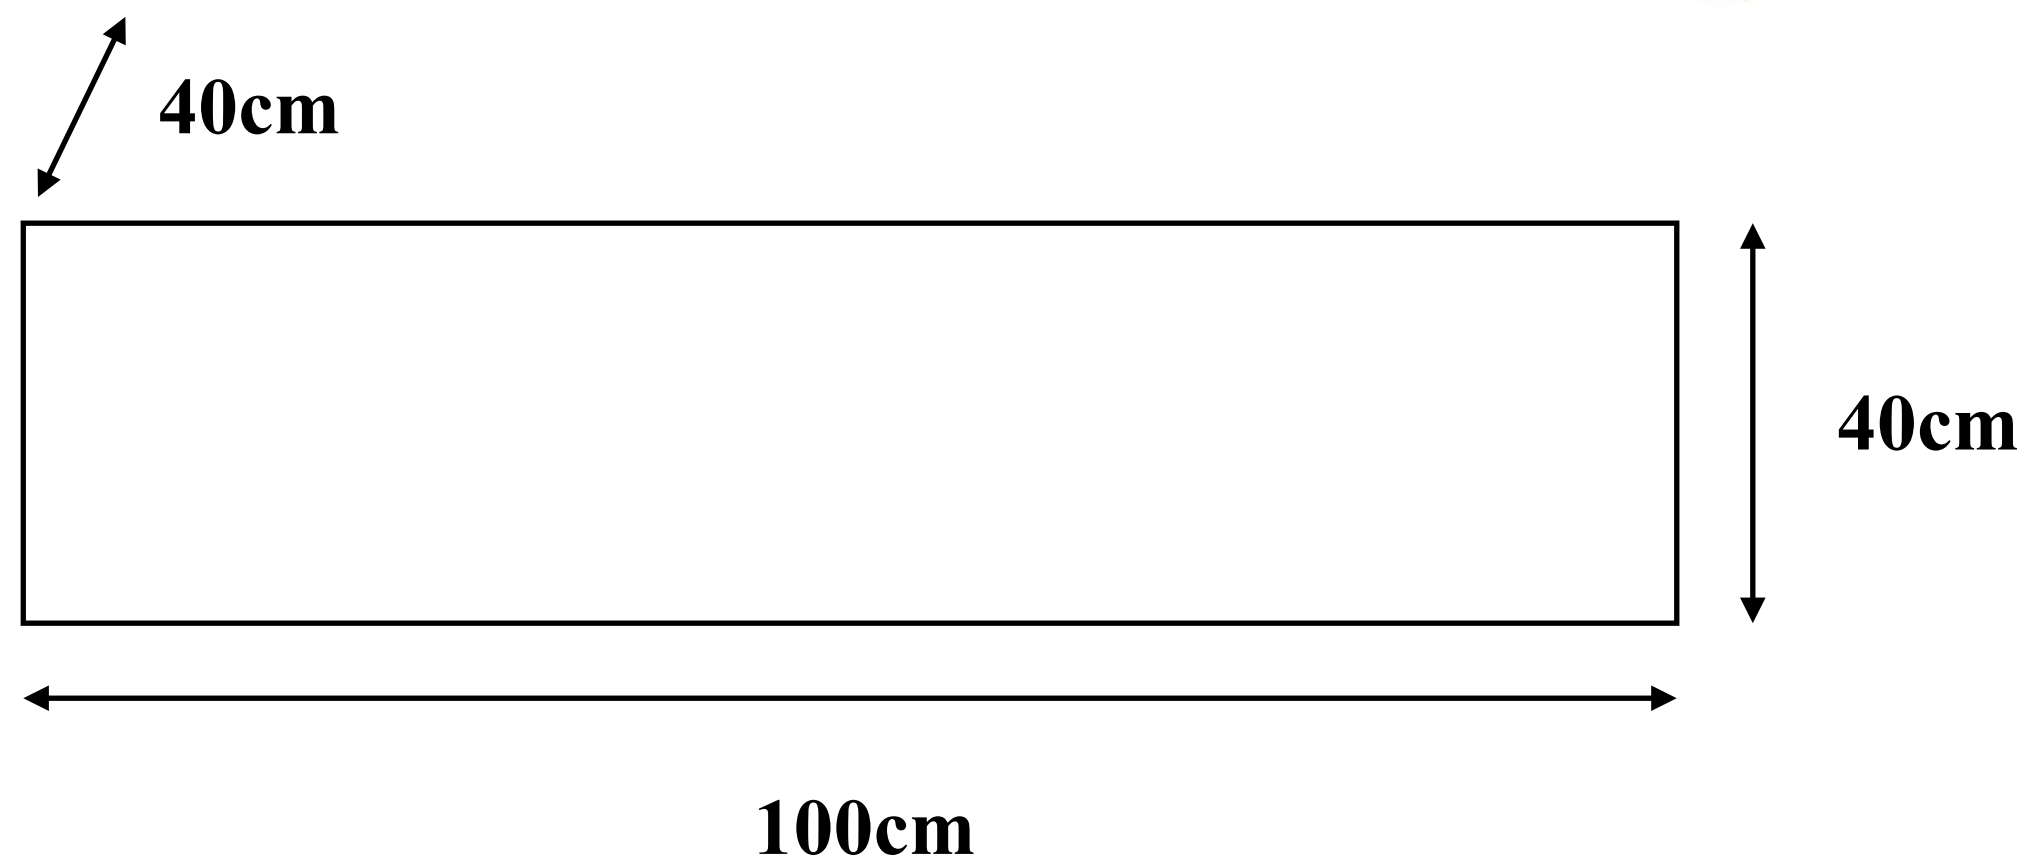

# Jardinières

Jardinières en lattes de bois blanches.

Exemple :

**Prix unitaire pour une jardinières avec ces plantes vertes.**

**Hauteur totale 160/180cm = 200€ HT**

**Disposition d'exemple :**

**Exemples de plantes :**

# Jardinières

Jardinières en résine blanche de  
100x40x40cm

Exemple :

**Hauteur totale 160-180cm**

**Prix unitaire 200€ HT**

**Exemple :**

**Hauteur totale : 150cm**

**Plantes vertes en pots de différentes hauteur**