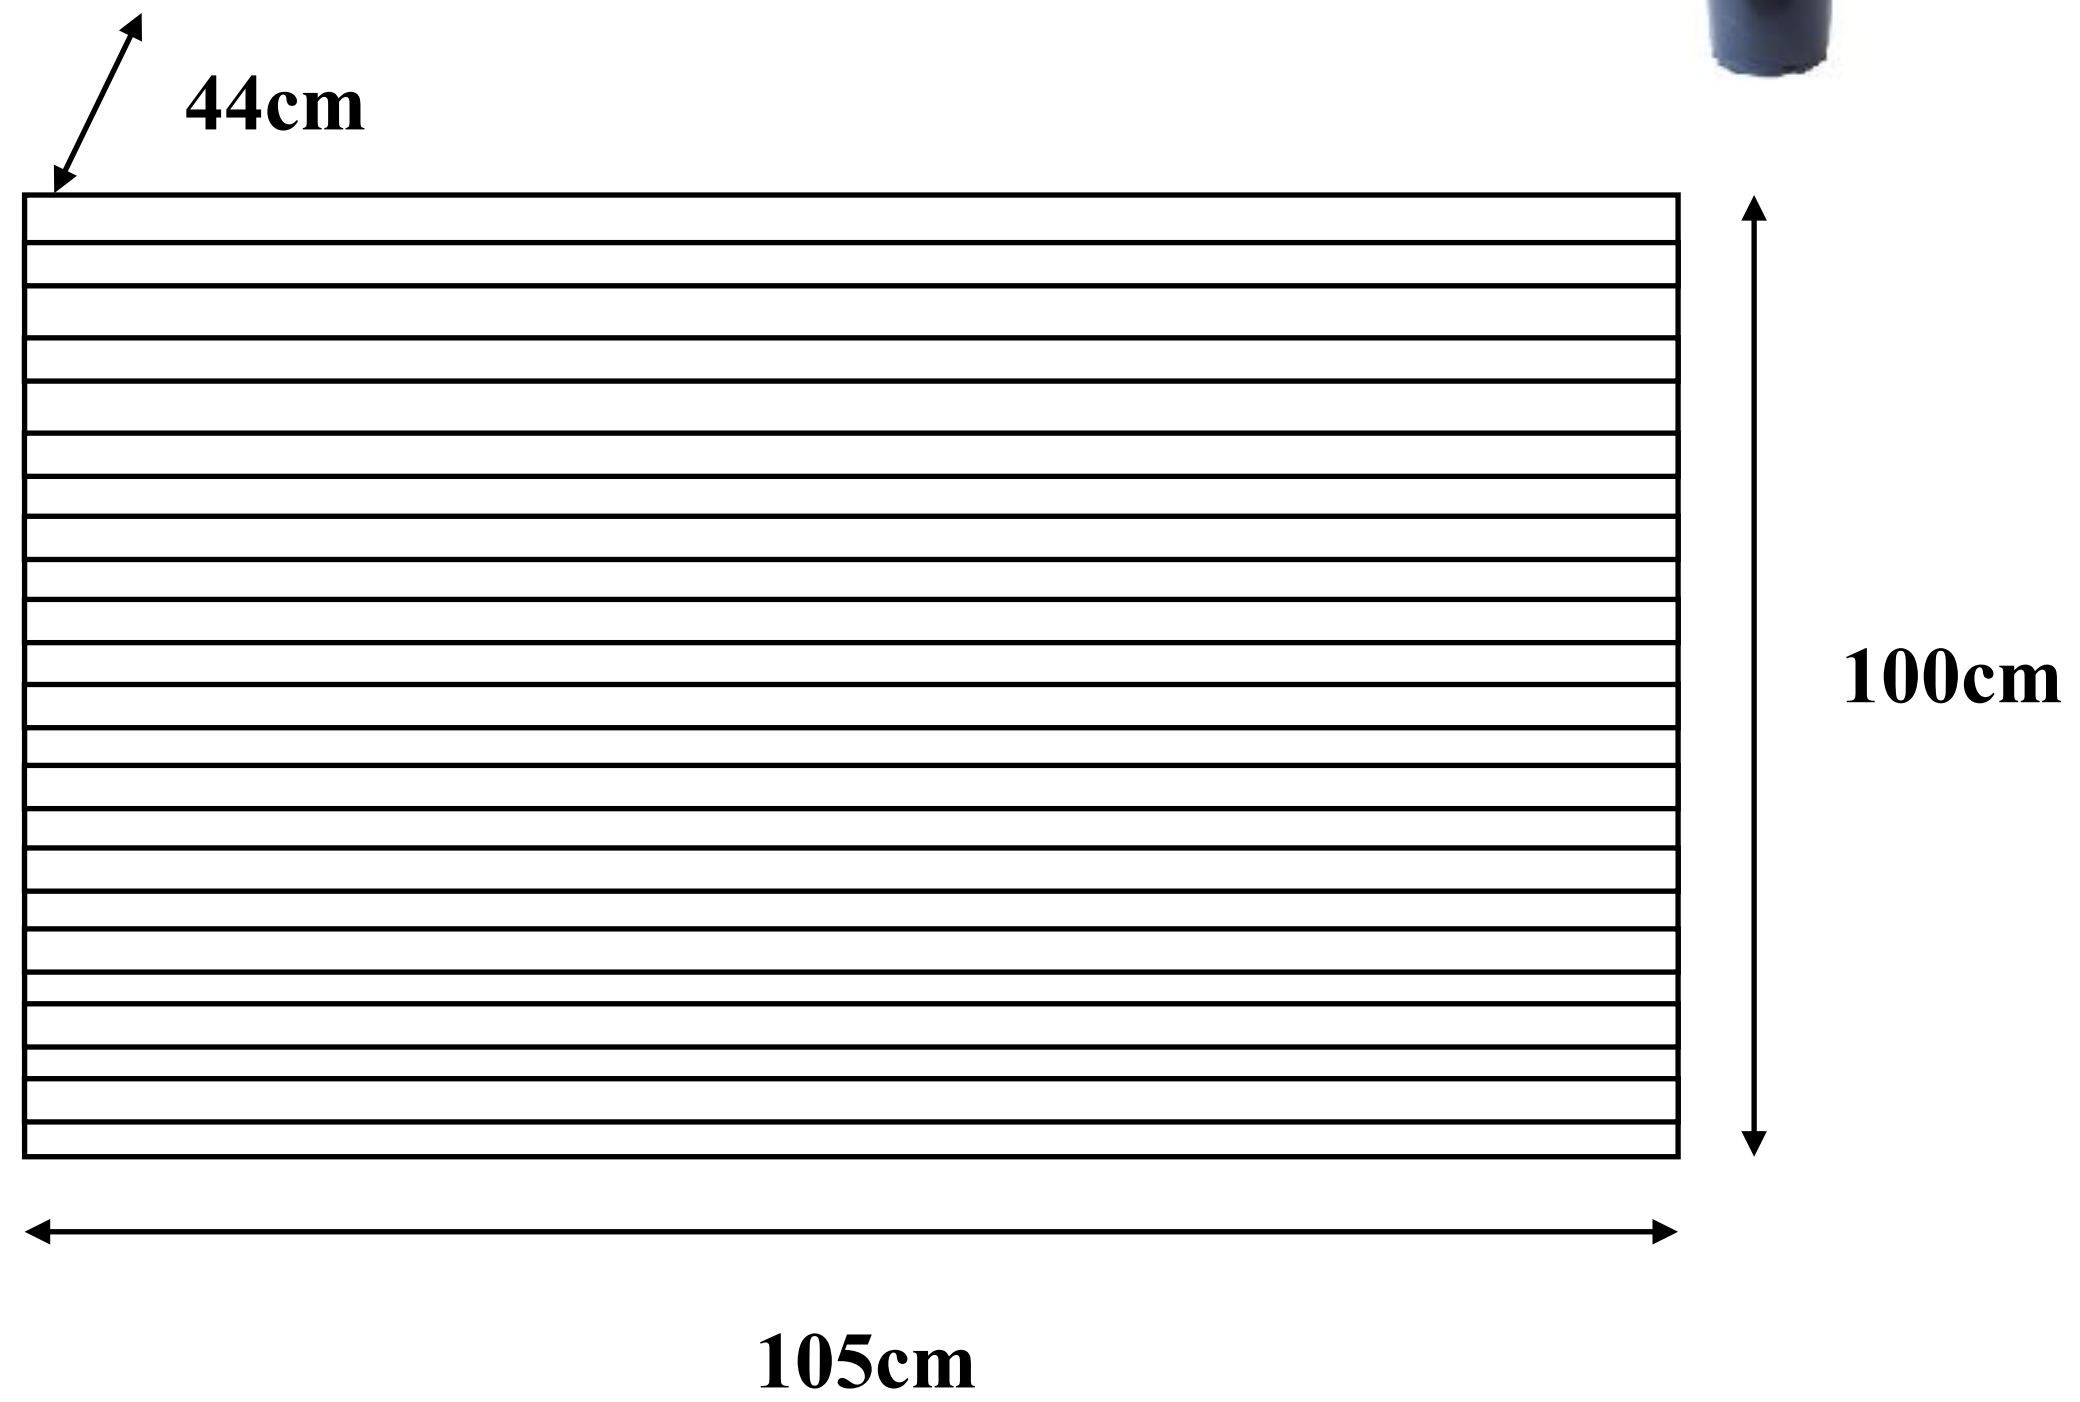

Jardinières

Jardinières en lattes de bois blanches.